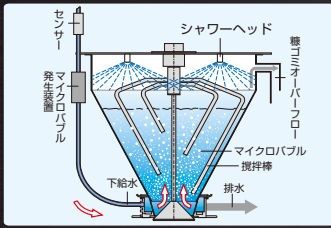

おいさと効率を追求し、節水・衛生にも配慮。NEW AR 5シリーズ

おいさを引き出す構造