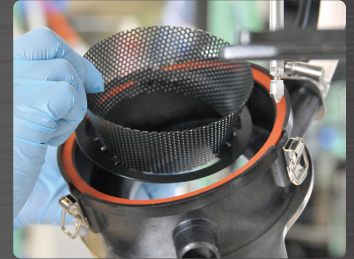

▲ジャケット部分も外して洗浄可能