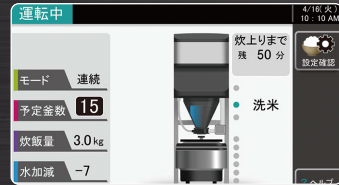

機能性のニーズに応える

New

多彩な機能を搭載

- ・メモリ炊飯機能
- ・お粥対応(自動点火ガス仕様に搭載)
- ・英語表記対応

見やすいカラー液晶&タッチパネルで操作も簡単です。

New

連続炊き分け機能

炊飯量・水加減などを変えた連続炊き分け(白飯、酢飯等)ができ、メニューのバリエーションが広がります。

Evolution

おまかせマイクロバブル洗浄

洗米部の日々のお手入れは、液晶パネルの操作だけでOK。マイクロバブルと水流の力で洗浄する自動洗浄機能と、内部換気システムが、洗米タンク内を衛生的に保ちます。

New

お手入れ簡単構造

工具を使わず洗米部を簡単に脱着でき、本格的なお手入れもラクラク。パーツの分解清掃も容易です。さらに釜下の清掃もしやすい構造になっています。

業務用システム炊飯機【ABタイプ】 主要諸元

型式	自動点火	AR555 AB25	AR555 AB23	AR455 AB15	AR455 AB13
		5升釜×2基	3升釜×2基	5升釜×1基	3升釜×1基
寸法	mm	1,100×640×1,590	1,100×640×1,590	540×640×1,590	540×640×1,590
質量	kg	165	159	97	94
炊飯量	kg(ガス)	3.0~7.5(0.5毎)	1.5~4.5(0.5毎)	3.0~7.5(0.5毎)	1.5~4.5(0.5毎)
炊飯能力	分/釜	約24分(連続)	約24分(連続)	約35分(連続)	約35分(連続)
炊飯器	台(ガス)	2(2升~5升)	2(1升~3升)	1(2升~5升)	1(1升~3升)
ガス種	LP/都市	LP/TG	LP/TG	LP/TG	LP/TG
貯米量	kg	60	60	60	60
消費電力(100V)	W(全機)	120	120	120	120

※本機仕様及び形状は改良のために予告なく変更することがあります。

●お問い合わせは、お気軽に下記までご連絡ください。

取扱店

●総発売元

株式会社 ISEKI トータルライフサービス
ライス機器事業部

本社 〒116-8540 東京都荒川区西日暮里5-3-14
TEL:03-3891-7588 FAX:03-3805-7952
関西支店 TEL:0748-38-8500 FAX:0748-38-8505
福岡支店 TEL:0942-30-7558 FAX:0942-30-7658

<https://www.iseki-tls.co.jp/>