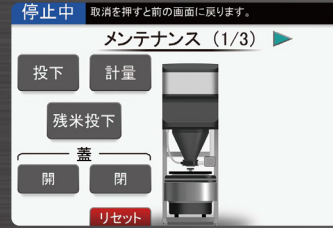

機能性のニーズに応える

New

多彩な機能を搭載

- ・メモリ炊飯機能
- ・お粥対応(自動点火ガス仕様に搭載)
- ・英語表記対応

見やすいカラー液晶&タッチパネルで操作も簡単です。

New

連続炊き分け機能

炊飯量・水加減などを変えた連続炊き分け(白飯、酢飯等)ができ、メニューのバリエーションが広がります。

Evolution

おまかせマイクロバブル洗浄

洗米部の日々のお手入れは、液晶パネルの操作だけでOK。マイクロバブルと水流の力で洗浄する自動洗浄機能と、内部換気システムが、洗米タンク内を衛生的に保ちます。

New

お手入れ簡単構造

工具を使わず洗米部を簡単に脱着でき、本格的なお手入れもラクラク。パーツの分解清掃も容易です。さらに釜下の清掃もしやすい構造になっています。

業務用システム炊飯機【ABタイプ】 主要諸元

型式	自動点火	AR555 AB25	AR555 AB23	AR455 AB15	AR455 AB13
		5升釜×2基	3升釜×2基	5升釜×1基	3升釜×1基
寸法	mm	1,100×640×1,590	1,100×640×1,590	540×640×1,590	540×640×1,590
質量	kg	165	159	97	94
炊飯量	kg(ガス)	3.0~7.5(0.5毎)	1.5~4.5(0.5毎)	3.0~7.5(0.5毎)	1.5~4.5(0.5毎)
炊飯能力	分/釜	約24分(連続)	約24分(連続)	約35分(連続)	約35分(連続)
炊飯器	台(ガス)	2(2升~5升)	2(1升~3升)	1(2升~5升)	1(1升~3升)
ガス種	LP/都市	LP/TG	LP/TG	LP/TG	LP/TG
貯米量	kg	60	60	60	60
消費電力(100V)	W(全機)	120	120	120	120

※本機仕様及び形状は改良のために予告なく変更することがあります。

●お問い合わせは、お気軽に下記までご連絡ください。

取扱店

●総発売元

株式会社 ISEKI トータルライフサービス
ライス機器事業部

本社 〒116-8540 東京都荒川区西日暮里5-3-14
TEL:03-3891-7588 FAX:03-3805-7952
関西支店 TEL:0748-38-8500 FAX:0748-38-8505
福岡支店 TEL:0942-30-7558 FAX:0942-30-7658

<https://www.iseki-tls.co.jp/>