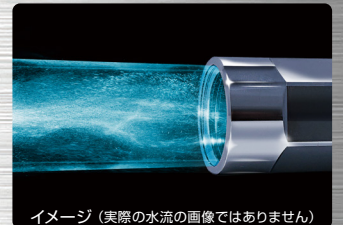

▲多機能でも操作が容易な液晶パネル