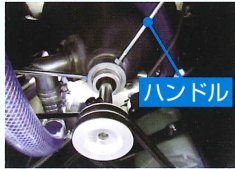

一目でわかる操作パネル

洗米終了までの時間も一目瞭然!

本体側面に取っ手があるので移動もラクラク

簡単メンテ

メンテナンス箇所が取り外しでき、保守が容易!

ホースバンドで着脱が容易

大型ナットの取り付けもハンドルで簡単に

専用ブラシでラクラク清掃