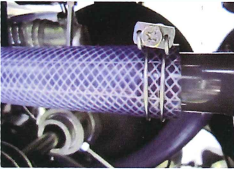

一目でわかる操作パネル

洗米終了までの時間も一目瞭然!

本体側面に取っ手があるので移動もラクラク

簡単メンテ

メンテナンス箇所が取り外しでき、保守が容易!

ホースバンドで着脱が容易

大型ナットの取り付けもハンドルで簡単に

専用ブラシでラクラク清掃