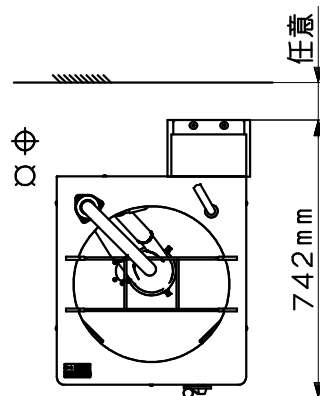

イセキ・水流式洗米機 AW3000-S

品名	イセキ・水流式洗米機
型式名	AW3000-S
製品質量 (Kg)	506 (W) X742 (D) X1690 (H)
製品質量 (Kg)	48.5
洗米能力 (Kg)	30
洗米時間 (分)	2~4
消費電力	AC100V 195W (50Hz) 180W (60Hz)

- 電源コンセント、給水管は据付位置の状況に応じて変更するも可能です。但し、高熱部の近くは避けてください。
- アースは必ず接続してください。

***記号の意味**

- : 給水管 (1/2B) (既設)
- ⊕ : 排水管 (VU40、50A)
- ⚡ : 電源コンセント (接地付) AC125V/15A

※仕様・外観につきましては、改良の為予告なく変更する事があります。

AW3000-S仕様書
(株) ISEKIトータルライフサービス