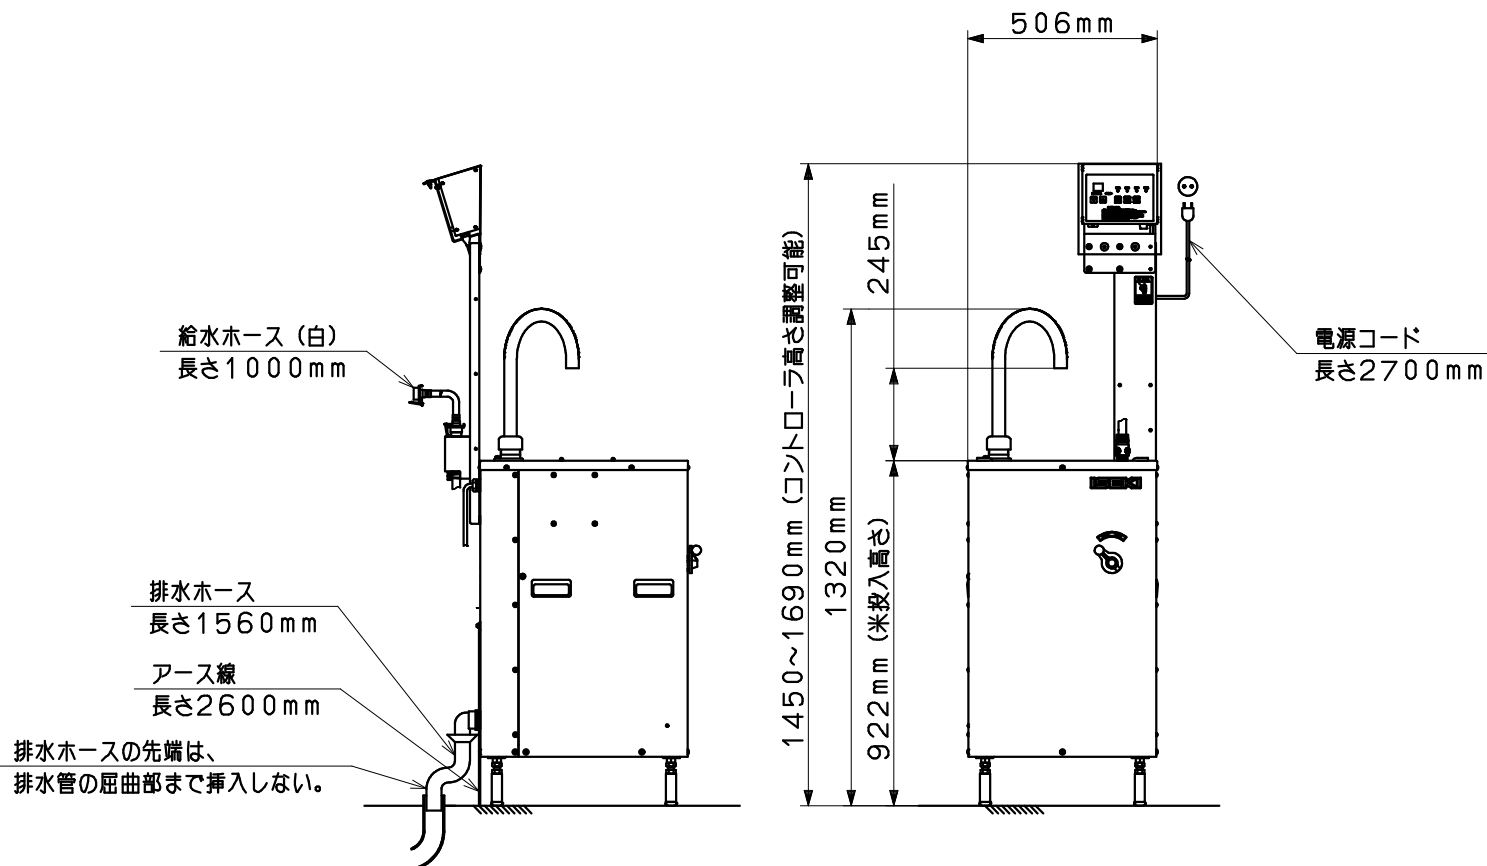

イセキ・水流式洗米機 AW3000-S

品名	イセキ・水流式洗米機
型式名	AW3000-S
製品質量 (Kg)	506 (W) X742 (D) X1690 (H)
製品質量 (Kg)	48.5
洗米能力 (Kg)	30
洗米時間 (分)	2~4
消費電力	AC100V 195W (50Hz) 180W (60Hz)

- 電源コンセント、給水管は据付位置の状況に応じて変更するも可能です。但し、高熱部の近くは避けてください。
- アースは必ず接続してください。

***記号の意味**

- : 給水管 (1/2B) (既設)
- ⊕ : 排水管 (VU40、50A)
- ⚡ : 電源コンセント (接地付) AC125V/15A

※仕様・外観につきましては、改良の為予告なく変更する事があります。

AW3000-S仕様書
(株) ISEKIトータルライフサービス